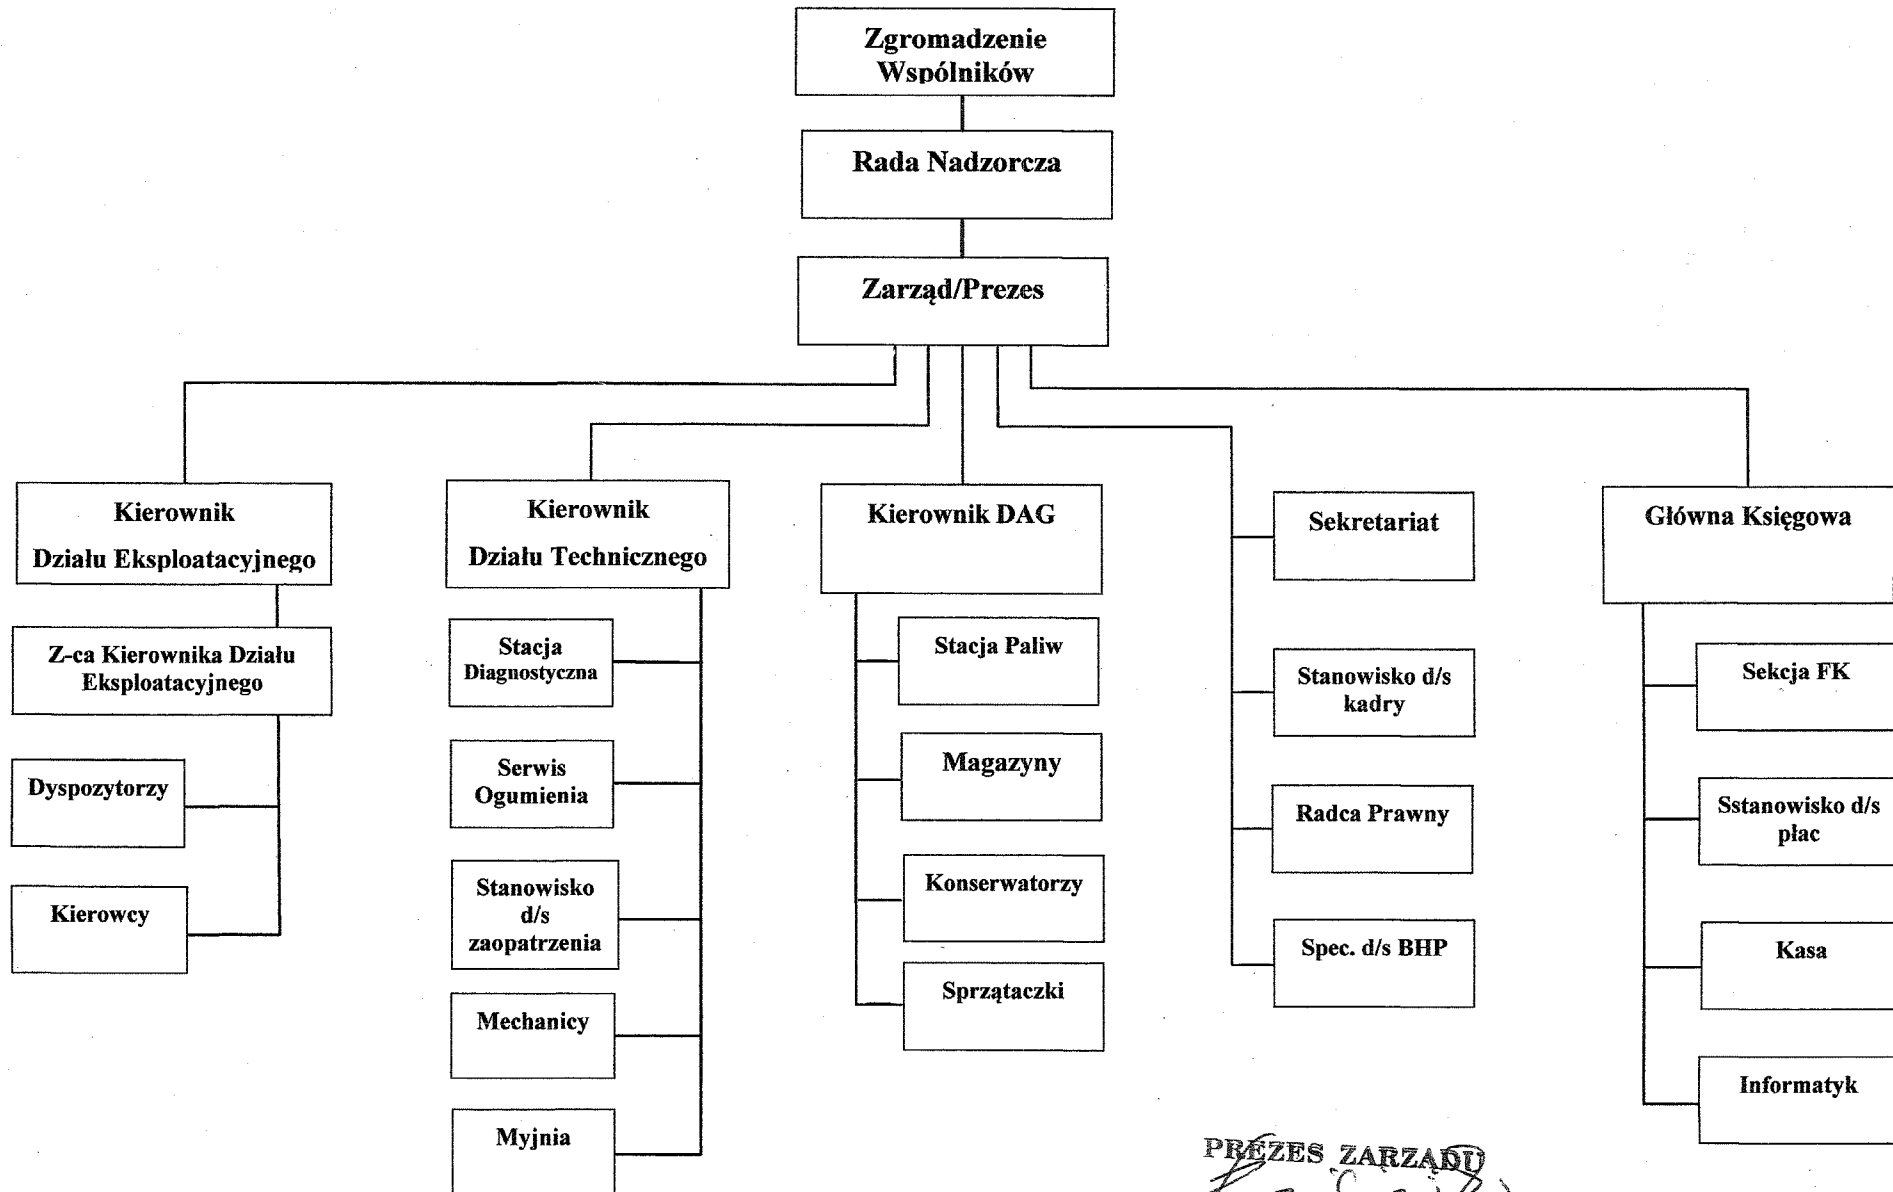

SCHEMAT ORGANIZACYJNY ZKM SP. Z O.O. W CIECHANOWIE STAN NA 20.05.2013.....

PREZES ZARZĄDU
[Signature]
mgr inż. Wojciech Dziłliński